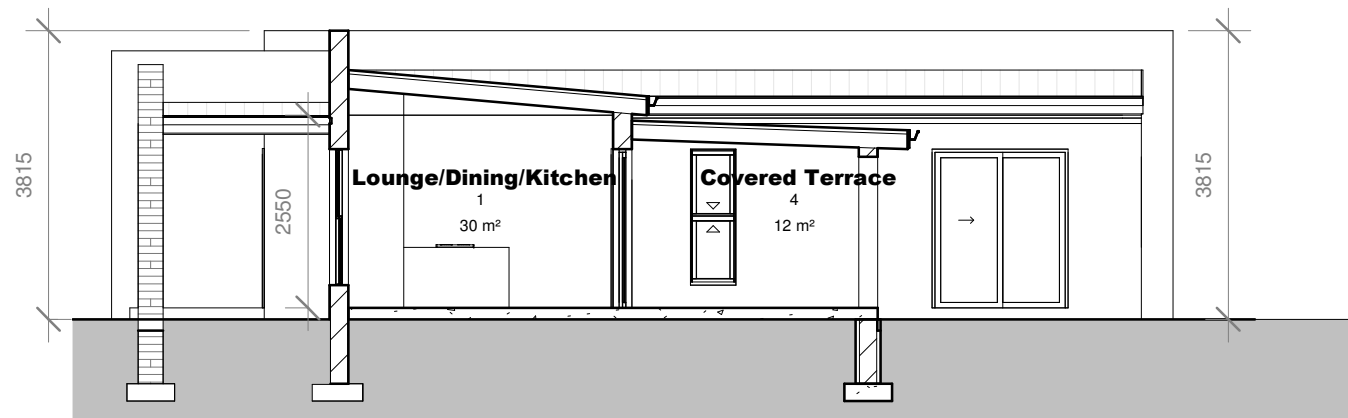

Areas:
 Gross Buiding: 95m²
 Coverage: 108m²

1 Plan
 1 : 100

C:\Users\Jannie Meyer\Documents\Adler's Nest\Adler's Nest Type 7.rvt

1 Section 1
1 : 100

2 North
1 : 100

C:\Users\Jannie Meyer\Documents\Adler's Nest\Adler's Nest_Type 7.rvt